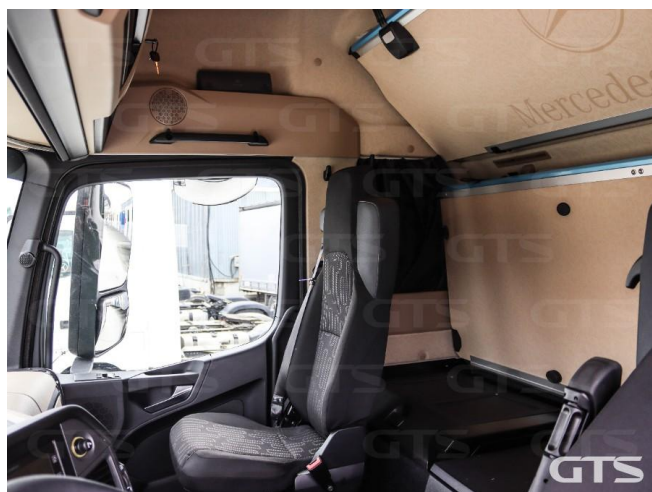

Седельный тягач

Mercedes-Benz Actros 1845 LS

Основные характеристики

Склад: Екатеринбург

Держатель запасного колеса

Пробег: 6336

Колёсная формула: 4x2

Запасное колесо

КПП: Автоматическая

Новые колеса

Мощность (л.с.): 449

Евронорма: 5

Спальных мест: Два

Автономный отопитель

Обмен техники по схеме trade-in

Два бака